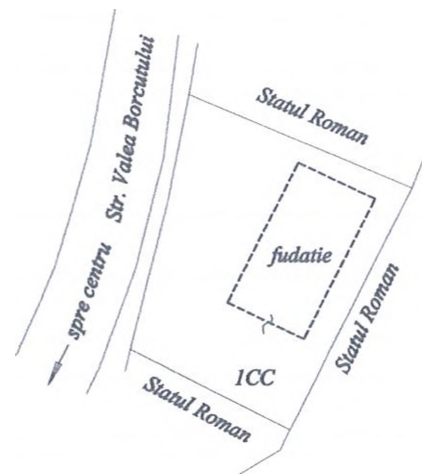

PLAN DE AMPLASAMENT SI DELIMITARE

a imobilului cuprins in C.F.: 5591 Baia Mare

nr. topo: 5444

din localitatea Baia Mare, str. Valea Borcutului

U.A.T. BAIJA MARE

1 IMOBIL - intravilan

Anexa 2 la H.C.L. nr. / 2024

scara 1: 1000

Dupa atribuire nr. cadastral
scara 1: 500

NOTA:

- planul de amplasament si delimitare serveste pentru obtinere H.C.L., in vederea parcelarii nr. topo 5444

INAINTE DE DEZMEMBRARE				DUPA DEZMEMBRARE				
NR. C.F.	NR. TOPO	SUPRAF.		PROPRIETARI	NR. TOPO	SUPRAF.		PROPRIETARI
		Ha	mp			Ha	mp	
5591	5444	-	541	Statul Roman	5444/1	-	248	Municipiul Baia Mare - domeniul privat
					5444/2	-	293	Municipiul Baia Mare - domeniul privat
TOTAL		-	541			-	541	