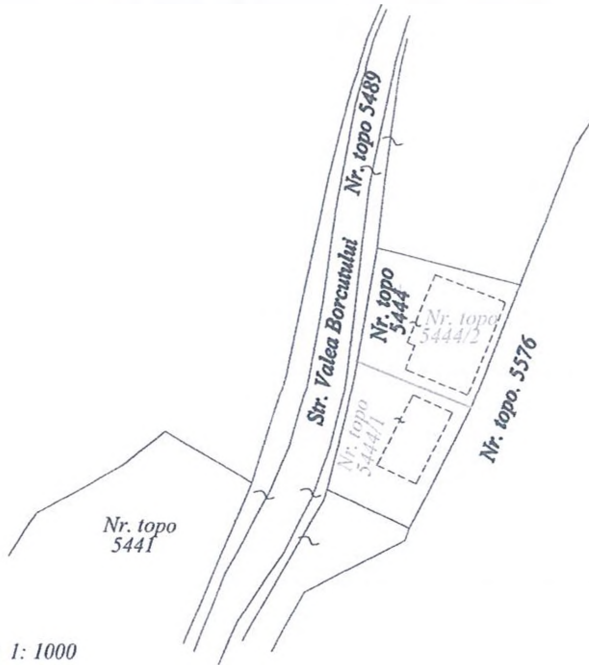

PLAN DE AMPLASAMENT SI DELIMITARE

a imobilului cuprins in C.F.: 5591 Baia Mare

nr. topo: 5444

din localitatea Baia Mare, str. Valea Borcutului

U.A.T. BAI A MARE

1 IMOBIL - intravilan

Anexa 1 la H.C.L. nr. / 2024

scara 1: 1000

Dupa atribuire nr. cadastral
scara 1: 500

NOTA :

- planul de amplasament si delimitare serveste pentru obtinere H.C.L., in vederea parcelarii nr. topo 5444

INAINTE DE DEZMEMBRARE				DUPA DEZMEMBRARE				
NR. C.F.	NR. TOPO	SUPRAF.		PROPRIETARI	NR. TOPO	SUPRAF.		PROPRIETARI
		Ha	mp			Ha	mp	
5591	5444	-	541	Statul Roman	5444 1	-	248	Municipiul Baia Mare - domeniul privat
					5444 2	-	293	Municipiul Baia Mare - domeniul privat
TOTAL		-	541			-	541	