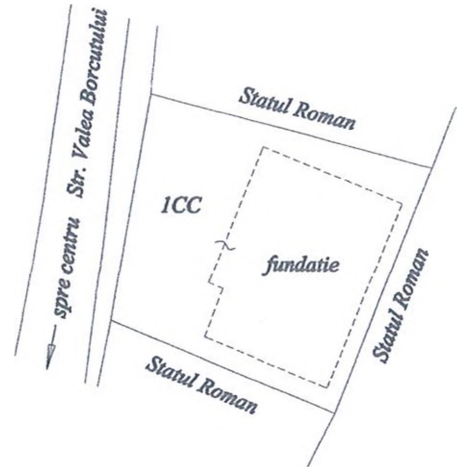

PLAN DE AMPLASAMENT SI DELIMITARE

a imobilului cuprins in C.F.: 5591 Baia Mare

nr. topo: 5444

din localitatea Baia Mare, str. Valea Borcutului

U.A.T. BAI A MARE

1 IMOBIL - intravilan

Anexa 1 la H.C.L. nr. / 2024

scara 1: 1000

Dupa atribuire nr. cadastral
scara 1: 500

NOTA :

- planul de amplasament si delimitare serveste pentru obtinere H.C.L., in vederea parcelarii nr. topo 5444

INAINTE DE DEZMEMBRARE				DUPA DEZMEMBRARE				
NR. C.F.	NR. TOPO	SUPRAF.		PROPRIETARI	NR. TOPO	SUPRAF.		PROPRIETARI
		Ha	mp			Ha	mp	
5591	5444	-	541	Statul Roman	5444 1	-	248	Municipiul Baia Mare - domeniul privat
					5444 2	-	293	Municipiul Baia Mare - domeniul privat
TOTAL		-	541			-	541	