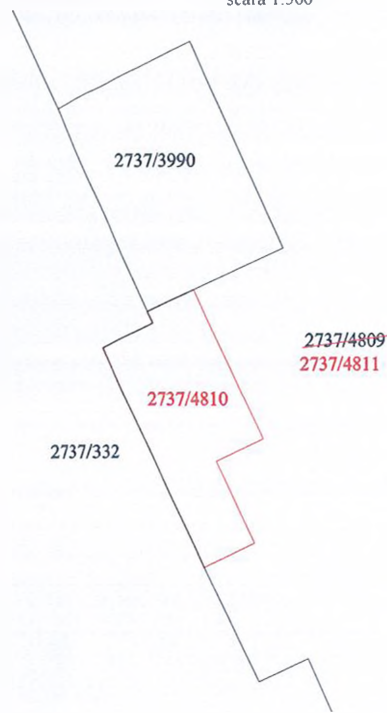

PLAN DE AMPLASAMENT SI DELIMITARE

a imobilului cuprins in CF nr.: 104479 Baia Mare
nr.top: 2737/4809
din localitatea Baia Mare - Str Petru Rares nr.20
UAT Baia Mare

INTRAVILAN
1 CORP DE PROPRIETATE

scara 1:2880

scara 1:500

scara 1:500

Tabel de miscare parcelara								
Situatia actuala (inainte de dezmembrare)				Situatia viitoare (dupa dezmembrare)				
C.F.	Nr. topografic	Suprafata		Descrierea imobilului (proprietari)	Nr. top. componente	Suprafata		Descrierea imobilului (proprietari)
		[ha]	[mp]			[ha]	[mp]	
104479	2737/4809	117	6341	Statul Roman	2737/4810	-	18	Mun Baia Mare dom. privat
					2737/4811	117	6323	Vechiul proprietar
TOTAL		117	6341			117	6341	

DUPA ATRIBUIRE NR. CADASTRAL				
Nr. topografic componente	supraf mp.	POSESOR	Nr. CAD	supr mp.
2737/4810	18	Mun Baia Mare dom. privat		18

Executant
M.F. (216/2002)ital.ro

Data: 2023.09.09
09:21:19 +03'00'