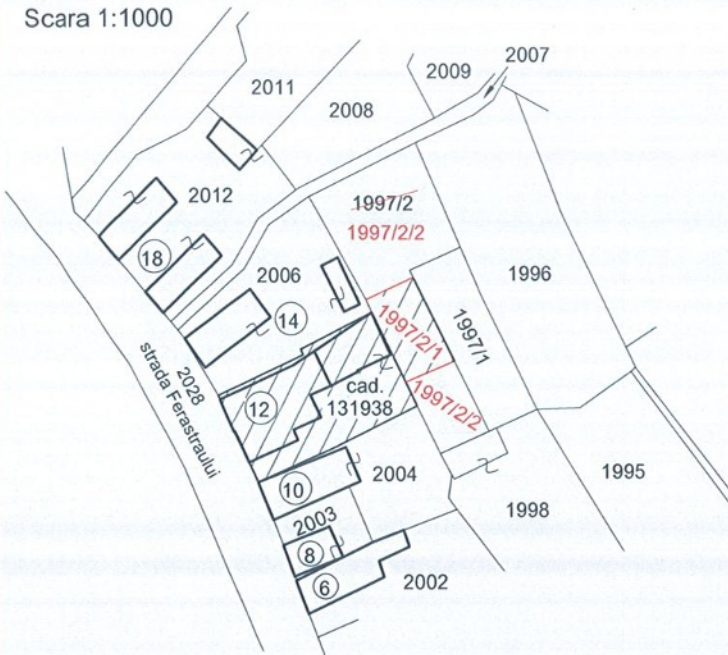

Anexa nr 1 la HCL nr. /

PLAN DE AMPLASAMENT SI DELIMITARE

a imobilului cuprins in CF nr. 730 - Baia Mare,

nr. topo. 1997/2

Adresa: mun. Baia Mare, Jud. Maramures

INTRAVILAN

1 corp de proprietate

UAT: Baia Mare

Scara 1:1000

Scara 1:1440

Dupa atribuire
numar cadastral
Scara: 1:200

Executant.

ing.

SERIA MM NR. 239; CATEGORIA B, C

NOTA: Planul de amplasament si delimitare serveste la Obtinere HCL.

INAINTE DE DEZMEMBRARE					DUPA DEZMEMBRARE			
Nr. C.F.	Nr. topo.	Suprafata		PROPRIETARI	Nr. topo.	Suprafata		PROPRIETARI
		ha	mp			ha	mp	
730	1997/2	-	436	Statul Român	1997/2/1	-	90	Municipiul Baia Mare, domeniu privat
					1997/2/2	-	346	Statul Român
	TOTAL	-	436		TOTAL	-	436	

DUPA ATRIBUIRE NR. CADASTRAL

Nr. topo. componente	Suprafata		Proprietar	Nr. CAD	Suprafata mp.	NOTA
	ha	mp.				
1997/2/1	-	90	Municipiul Baia Mare, domeniu privat		90	

Data: aprilie, 2024