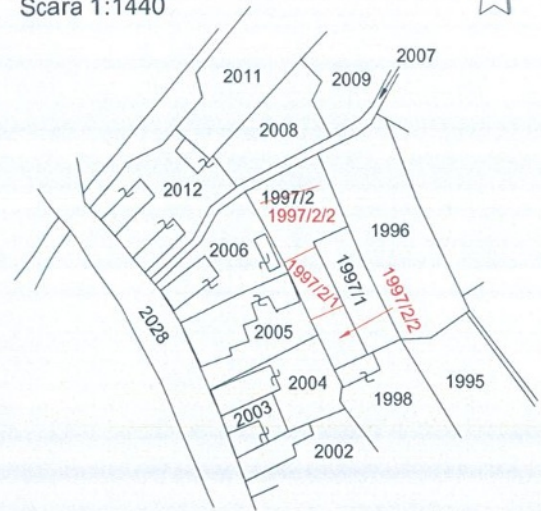

Anexa nr 1 la HCL nr. /

PLAN DE AMPLASAMENT SI DELIMITARE

a imobilului cuprins in CF nr. 730 - Baia Mare,

nr. topo. 1997/2

Adresa: mun. Baia Mare, Jud. Maramures

INTRAVILAN

1 corp de proprietate

UAT: Baia Mare

Scara 1:1000

Scara 1:1440

Dupa atribuire
numar cadastral
Scara: 1:200

Executant.

ing.

SERIA MM NR. 239; CATEGORIA B, C

NOTA: Planul de amplasament si delimitare serveste la Obtinere HCL.

INAINTE DE DEZMEMBRARE					DUPA DEZMEMBRARE			
Nr. C.F.	Nr. topo.	Suprafata		PROPRIETARI	Nr. topo.	Suprafata		PROPRIETARI
		ha	mp			ha	mp	
730	1997/2	-	436	Statul Român	1997/2/1	-	90	Municipiul Baia Mare, domeniu privat
					1997/2/2	-	346	Statul Român
	TOTAL	-	436		TOTAL	-	436	

DUPA ATRIBUIRE NR. CADASTRAL

Nr. topo. componente	Suprafata		Proprietar	Nr. CAD	Suprafata mp.	NOTA
	ha	mp.				
1997/2/1	-	90	Municipiul Baia Mare, domeniu privat		90	

Data: aprilie, 2024