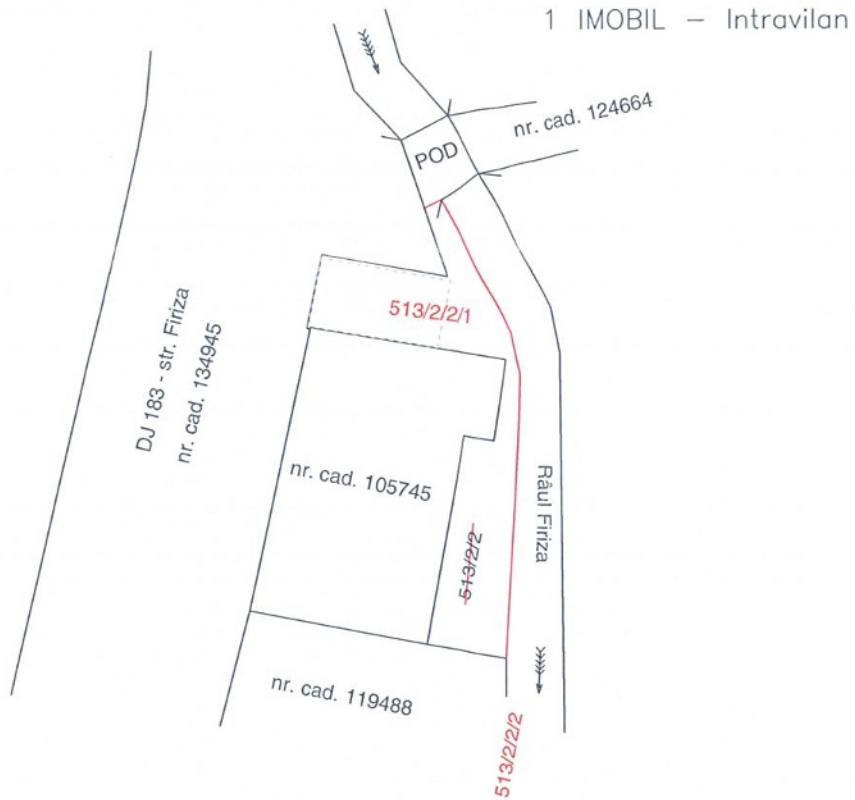

PLAN DE AMPLASAMENT SI DELIMITARE

A imobilului cuprins in C.F. nr. 826 Firiza  
nr. topo 513/2/2  
din localitatea Baia Mare,  
UAT BAIA MARE

1 IMOBIL – Intravilan

scara 1:500  
Dupa atribuire nr. cad.

Tabel miscare parcelara pentru dezlipire imobil

Situatia actuala (inainte de dezlipire)				Situatia viitoare (dupa dezlipire)				
Nr. C.F.	Nr. topo	Suprafata		PROPRIETAR	Nr. topo	Suprafata		PROPRIETAR
		Ha	mp			Ha	mp	
826	513/2/2	-	353	Statul Român	513/2/2/1	-	147	Mun. Baia Mare
					513/2/2/2	-	206	Statul Român
Total		-	353			-	353	

DUPA ATRIBUIRE NR. CADASTRAL

Nr. topo componente	Suprafata mp	PROPRIETAR	NR. CADASTRAL	Suprafata mp
513/2/2/1	147	MUNICIPIUL BAIA MARE domeniu public		147

Executant:

Certificat de Autorizare  
Seria RO-MM-F  
Nr. 0153/2013