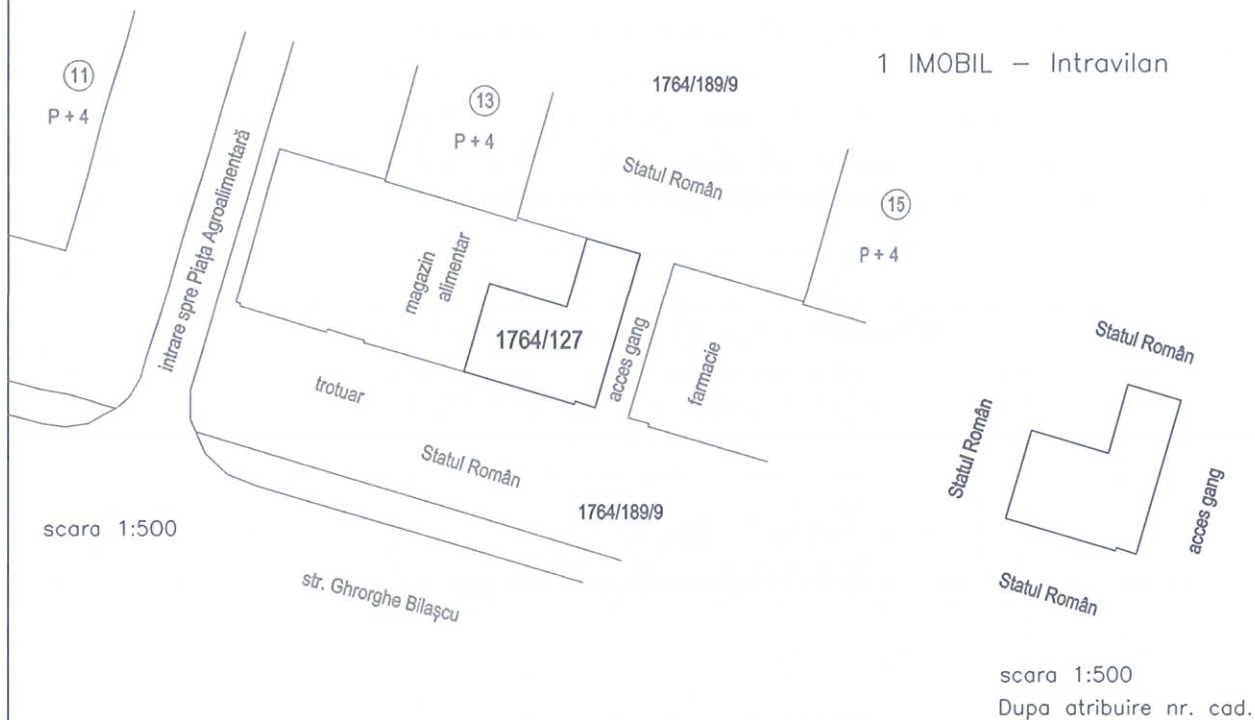

PLAN DE AMPLASAMENT SI DELIMITARE

A imobilului cuprins in C.F. nr. 6 Baia Mare
nr. topo 1764/127

din localitatea Baia Mare,
UAT BAIA MARE

Nota : Pe nr. topo 1764/127 se gaseste spatiu comercial cu Sc=79mp si Su=61.35mp

Tabel de miscare parcelara

Situatia actuala (inainte de actualizare)				Situatia viitoare (dupa actualizare)				
Nr. C.F.	Nr. topo	Suprafata		PROPRIETAR	Nr. topo	Suprafata		PROPRIETAR
		Ha	mp			Ha	mp	
6	1764/127		79	Statul Român	1764/127	-	79	Municipiul Baia Mare domeniu privat
Total		-	79			-	79	

DUPA ATRIBUIRE NR. CADASTRAL

Nr. topo componente	Suprafata mp	PROPRIETAR	NR. CADASTRAL	Suprafata mp
1764/127	79	MUNICIPIUL BAIA MARE domeniu privat		79

Executant: [redacted]

Certificat de Autorizare
Seria RO^{MM} F
Nr. [redacted]