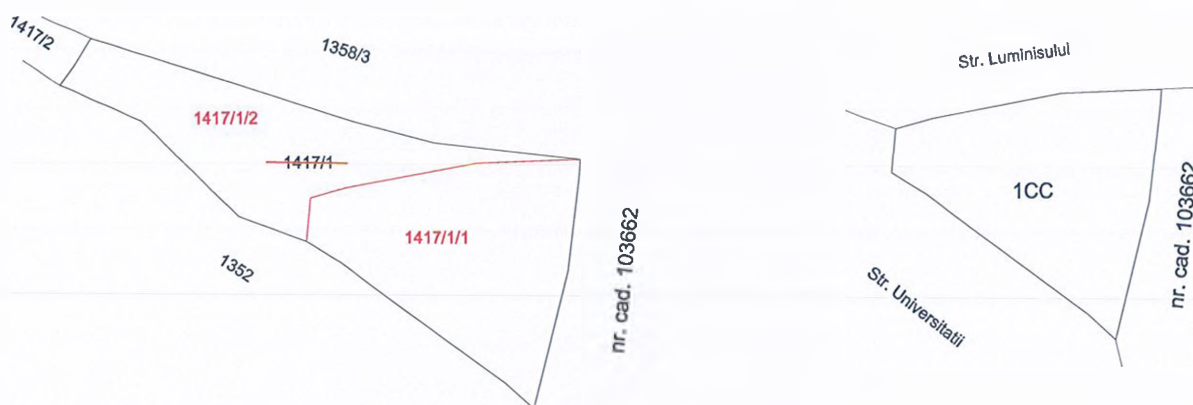

PLAN DE AMPLASAMENT SI DELIMITARE

A imobilului cuprins in C.F. 21 Baia Mare, Nr. topo 1417/1
din localitatea Baia Mare, str. Universitatii
UAT BAI A MARE

Dupa atribuire nr. cad.
scara 1:1000

Tabel miscare parcelara pentru actualizare imobil

Situatia actuala (inainte de actualizare)				Situatia viitoare (dupa actualizare)				
Nr. C.F.	Nr. topo	Suprafata		PROPRIETAR	Nr. topo	Suprafata		PROPRIETAR
		Ha	mp			Ha	mp	
21	1417/1	-	1237	Statul Roman	1417/1/1	-	705	Municipiul Baia Mare
					1417/1/2	-	532	Statul Roman
Total		-	1237			-	1237	

Executant:

DUPA ATRIBUIRE NR. CADASTRAL

Nr. topo componente	Suprafata mp	PROPRIETAR	NR. CADASTRAL	Suprafata mp
1417/1/1	705	Municipiului Baia Mare		705

DATA : Mai 2023